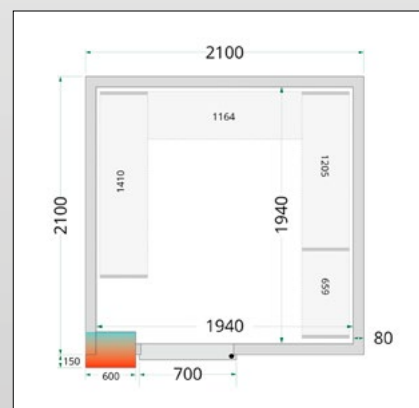

TEFCOLD

CR 210 × 210 × 220 (80 mm)

Panely ke stavebnicovým boxům

- pouze panely - bez chladicích jednotek
- zámkový spojovací systém
- mnoho možností úpravy
- snadný přístup k produktům
- snadná montáž
- protiskluzová podlaha z nerezové oceli SS340
- police k dispozici - příslušenství
- rampa k dispozici - příslušenství

Objem: 7,68 m³

Hrubá / čistá váha: 398 / 378 kg

Šíře izolace: 80 mm

Vnější rozměry Š x H x V:

210 x 210 x 220 cm

PRAKTICKÉ STAVEBNICOVÉ BOXY S JEDNODUCHOU A RYCHLOU MONTÁŽÍ SE ZÁMKOVÝM SYSTÉMEM SPOJOVÁNÍ.

TEFCOLD stavebnicové boxy se dají jednoduše rozebrat a následně znovu složit. Vnitřní a venkovní nátěr je v souladu s hygienickými předpisy, izolace je vysokotlaká polyuretanová bez freonů. Díky variabilní možnosti sestavení boxu se může zákazník rozhodnout pro postavení více boxů se společnou stěnou nebo pro box průchozí se dveřmi na dvou stranách. Zákazník si rovněž může zvolit příslušenství, jako je např. regálový systém, nerezová rampa, extra zásuvka nebo plastové lamely do průchodu. Otevírání dveří lze měnit. Podlaha je složena z nerezového protiskluzového plechu o síle 1 mm, z pozinkovaného plechu a polyuretanové izolace o hustotě 42 kg/m³. Světlost dveří může být 580x1840, 700x1840 nebo 850x1840 mm.

CRU1015P
Akční cena
vč. RP
39 368 Kč
~~46 928 Kč~~

TEFCOLD

CRU7610P

Chladicí bloková jednotka

- automatické odpařování kondenzátu
- okolní teplota až +43 °C a 65% vlhkost vzduchu
- digitální termostat a teplotní displej
- nerezová povrchová úprava

Příkon: 905 W

Množství chladiva R290: 0,150 kg

Vnější rozměry Š x H x V:

45 x 87,5 x 77 cm

CR 210 x 270 x 220
Akční cena
vč. RP
70 960 Kč
~~83 510 Kč~~